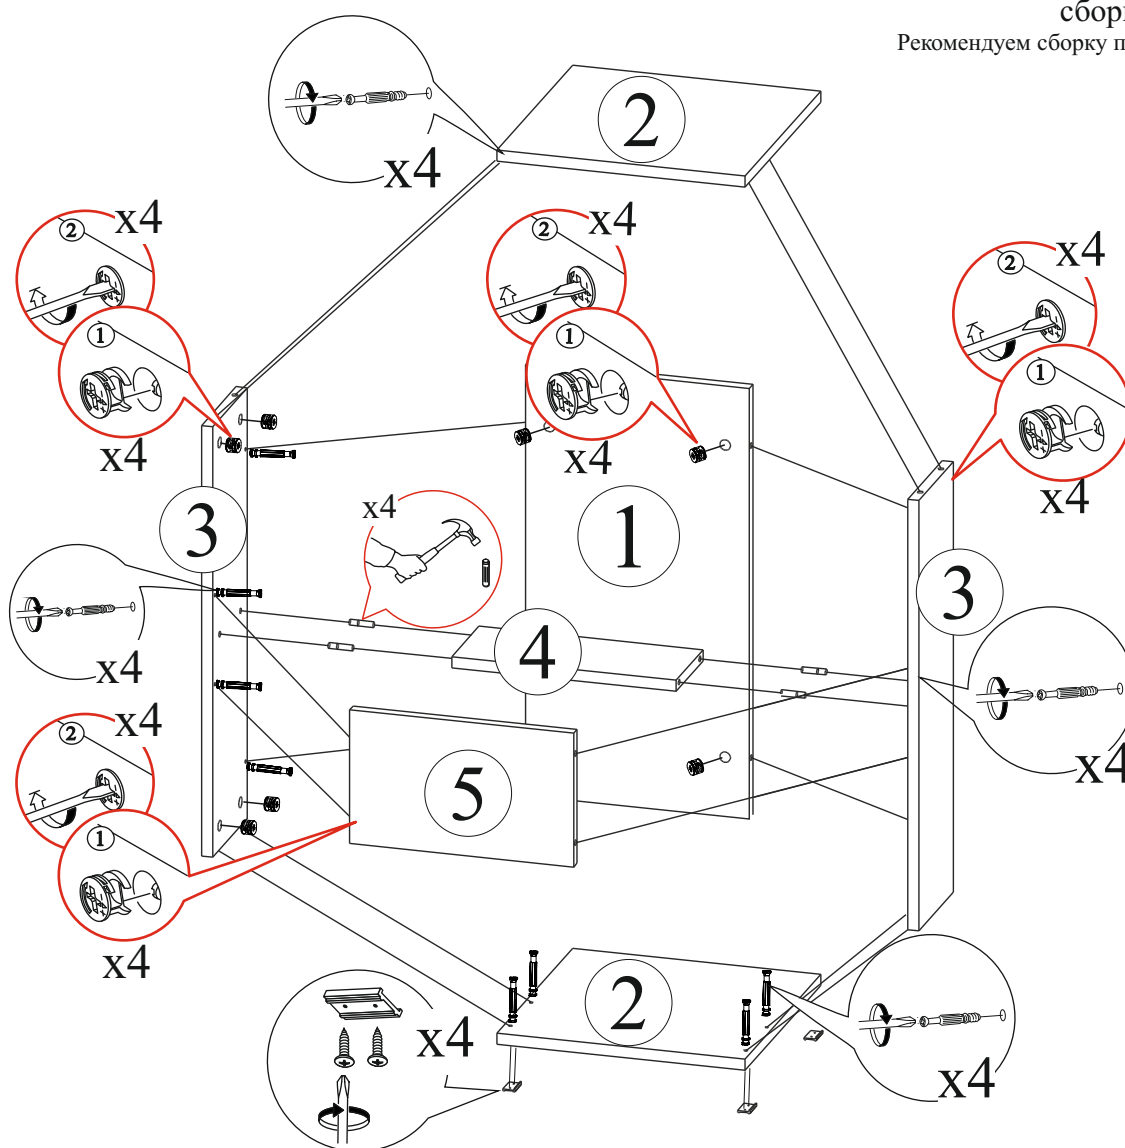

Комплектовочная ведомость

Поз.	Наименование	Длина	Ширина	Кол-во
1	Щиток	618	316	1
3	Боковина	618	160	2
2	Крышка	350	350	2
4	Вязка	316	126	1
5	Вязка	192	316	1

Эксцентриковая стяжка 16 шт.	Заглушка для эксцентрика 16 шт.	Шуруп 4x16 8 шт.
Шкант 8x30 4 шт.	Подпятник 4 шт.	

Качество мебели зависит от качества сборки.
Рекомендуем доверить сборку специалистам.

Необходимый инструмент для сборки.

Рекомендуем сборку производить вдвоем.

Уважаемый покупатель!

Выражаем Вам искреннюю благодарность за выбор нашей мебели!

Уважаемый покупатель!

Убедительная просьба сохранять упаковку до полной сборки изделия!

В случае обнаружения брака/дефекта обязательно сфотографировать выявленный дефект и этикетку на упаковке. На фотографии должно быть четко видно: наименование изделия, дату изготовления и номер бригады. Претензии по качеству без фотографии этикетки не принимаются.

  ЕАС Гостиная «ВЕНЕЦИЯ» Цвет: КРАФТ-БЕЛЫЙ БТС 01-21.000		Гарантия 24 мес. Срок службы - 7 лет. № УПАКОВКИ 1/1	Дата 01.01.2016
Название: БОКОВИНЫ			Бригада Бригада 1